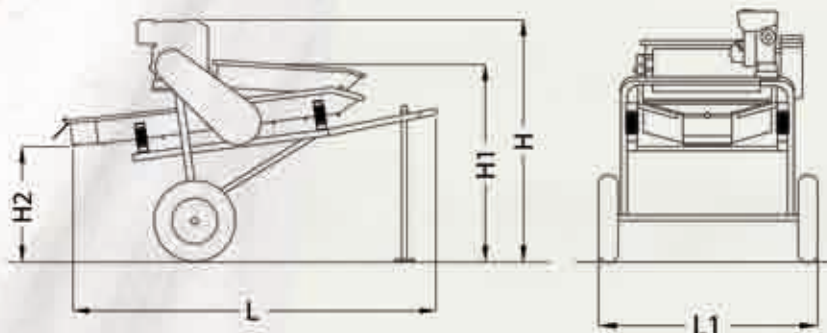

### PONY CV

Cernitrice defogliatrice per olive con sistema a vibrazione sussultoria su molle setaccio di diversi diametri, intercambiabile griglia inferiore e ventola defogliatrice. Dalle piccole dimensioni e' ideale per la gestione di piccoli uliveti.

#### CARATTERISTICHE TECNICHE

motore	robin subaru EH-092D OHV 2,1 kw - 3 hp benzina
motore elettrico	kw 1,1 hp 1,5 220v c/interruttore d'emergenza
consumo	0,4 lt/h.
avviamento	a strappo con autoavvolgente
trasmissione	a puleggia multipla con frizione centrifuga
resa oraria	5-6ql. di prodotto pulito
ruote	4.80x4.00x8

#### DIMENSIONI

L	2000
L1	1060
H	1200
H1	950
H2	500
KG	120